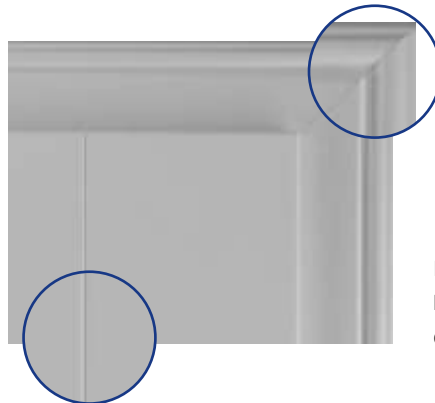

Profiltürserie RIVA

www.garant.de

RIVA R15 in Kombination mit eckiger Zarge (75 mm Bekleidungsbreite)

Modellübersicht

Modell R11

Modell R12

Modell R13

Modell R14

Modell R15

Modell R16

RIVA - Weißlack in moderner Vollendung

Egal ob eine Nussbaumschrankwand, eine Anrichte aus Eiche oder ein Laminatboden in Kirsch - die Profiltür RIVA von GARANT kombiniert zeitlose Eleganz in Weißlack mit moderner Linienführung in bester Qualität – made in germany

Detail der dezenten Kerbfräsung einer Profiltür RIVA in Kombination mit der NEUEN GARANT-Profilizarge