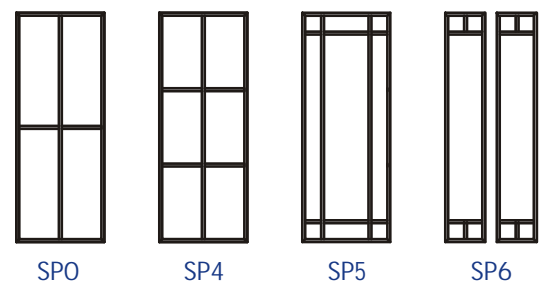

Auch in stumpfer Ausführung macht die GARANT-COMO eine Top Figur.

(optimal in Verbindung mit verdeckt liegenden TECTUS-Bändern)

[www.garant.de](http://www.garant.de)

Kompatible Zargen-Konstruktionen aus dem GARANT-Lager- oder Schnellschussprogramm.

Viele Kombinationen mit Sprossenrahmen und Gläsern unterstreichen die Hochwertigkeit der COMO-Profiltür von GARANT.

Float

Mastercarre

Masterpoint

Chinchilla weiss

Silvit 178 weiss

Gothik weiss

Satinato