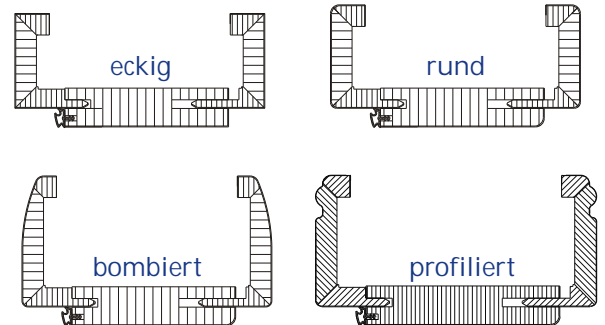

## Model Iübersicht

C2

CK2

CKL2

CL2

CK3

CKL3

CK4

CKL4

CKL4/2

- Hochwertigste Lackierung
  - mehrschichtiger Lackaufbau mit Speziallackierung im Profilbereich
  - Lackfinish durch Spritzroboter
- Kompatibilität
  - Kombinierbar mit allen Zargenausführungen
  - Kombinierbar mit dem GARANT-Weißlack-Programm
- nur bei GARANT
  - aus dem Lager verfügbar
  - Kombinierbarkeit
  - echte Rundkante
  - hochwertige Lackoberfläche

Auch in stumpfer Ausführung macht die GARANT-COMO eine Top Figur.

(optimal in Verbindung mit verdeckt liegenden TECTUS-Bändern)

[www.garant.de](http://www.garant.de)

Kompatible Zargen-Konstruktionen aus dem GARANT-Lager- oder Schnellschussprogramm.